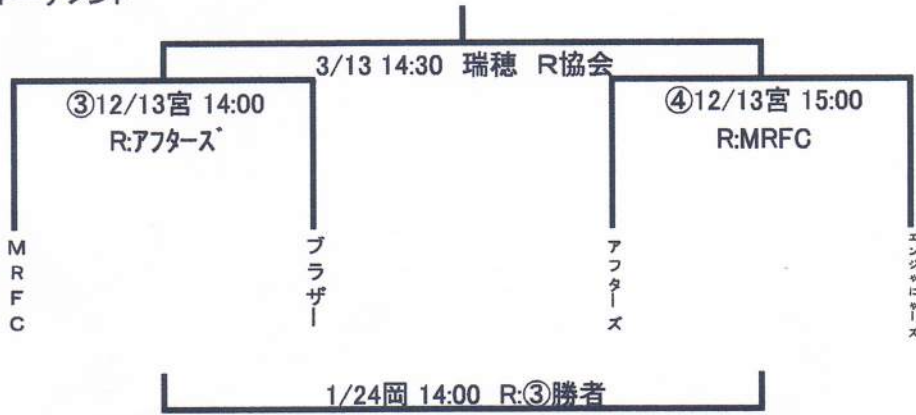

第38回愛知県クラブチームラグビーフットボール大会

カップトーナメント

レフリーは協会指名
(敗者戦は除く)

プレートトーナメント

ボウルトーナメント

	レッドオーズ	LPS	
レッドオーズ	/		
LPS	2/21 宮 14:00	/	
	R:④勝者		

グラウンド詳細

宮	一宮県営
岡	岡崎県営
光	光明寺サブ
豊	豊田市運動球技場