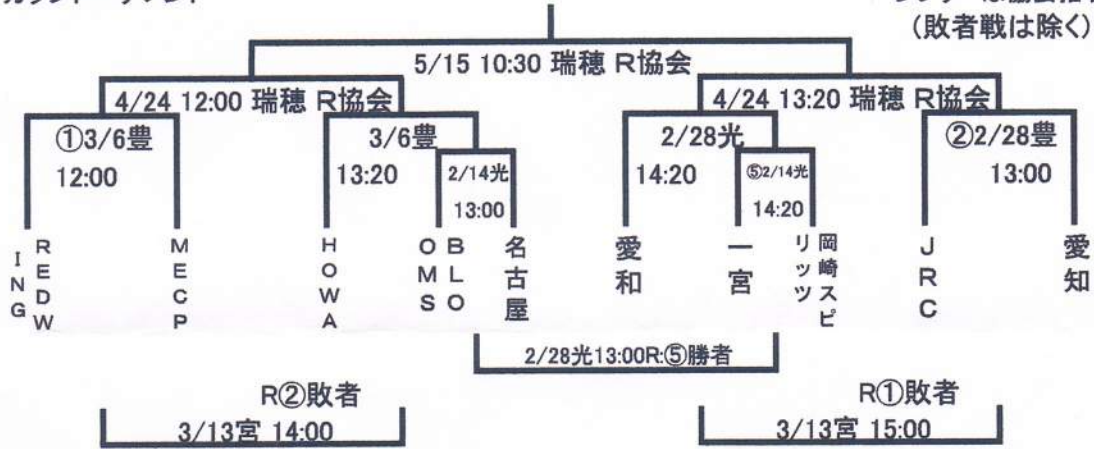

第38回愛知県クラブチームラグビーフットボール大会

カップトーナメント

レフリーは協会指名
(敗者戦は除く)

プレートトーナメント

ボウルトーナメント

	レッドオーズ	LPS	
レッドオーズ	/		
LPS	2/21 宮 14:00	/	
	R:④勝者		

グラウンド詳細

宮	一宮県営
岡	岡崎県営
光	光明寺サブ
豊	豊田市運動球技場